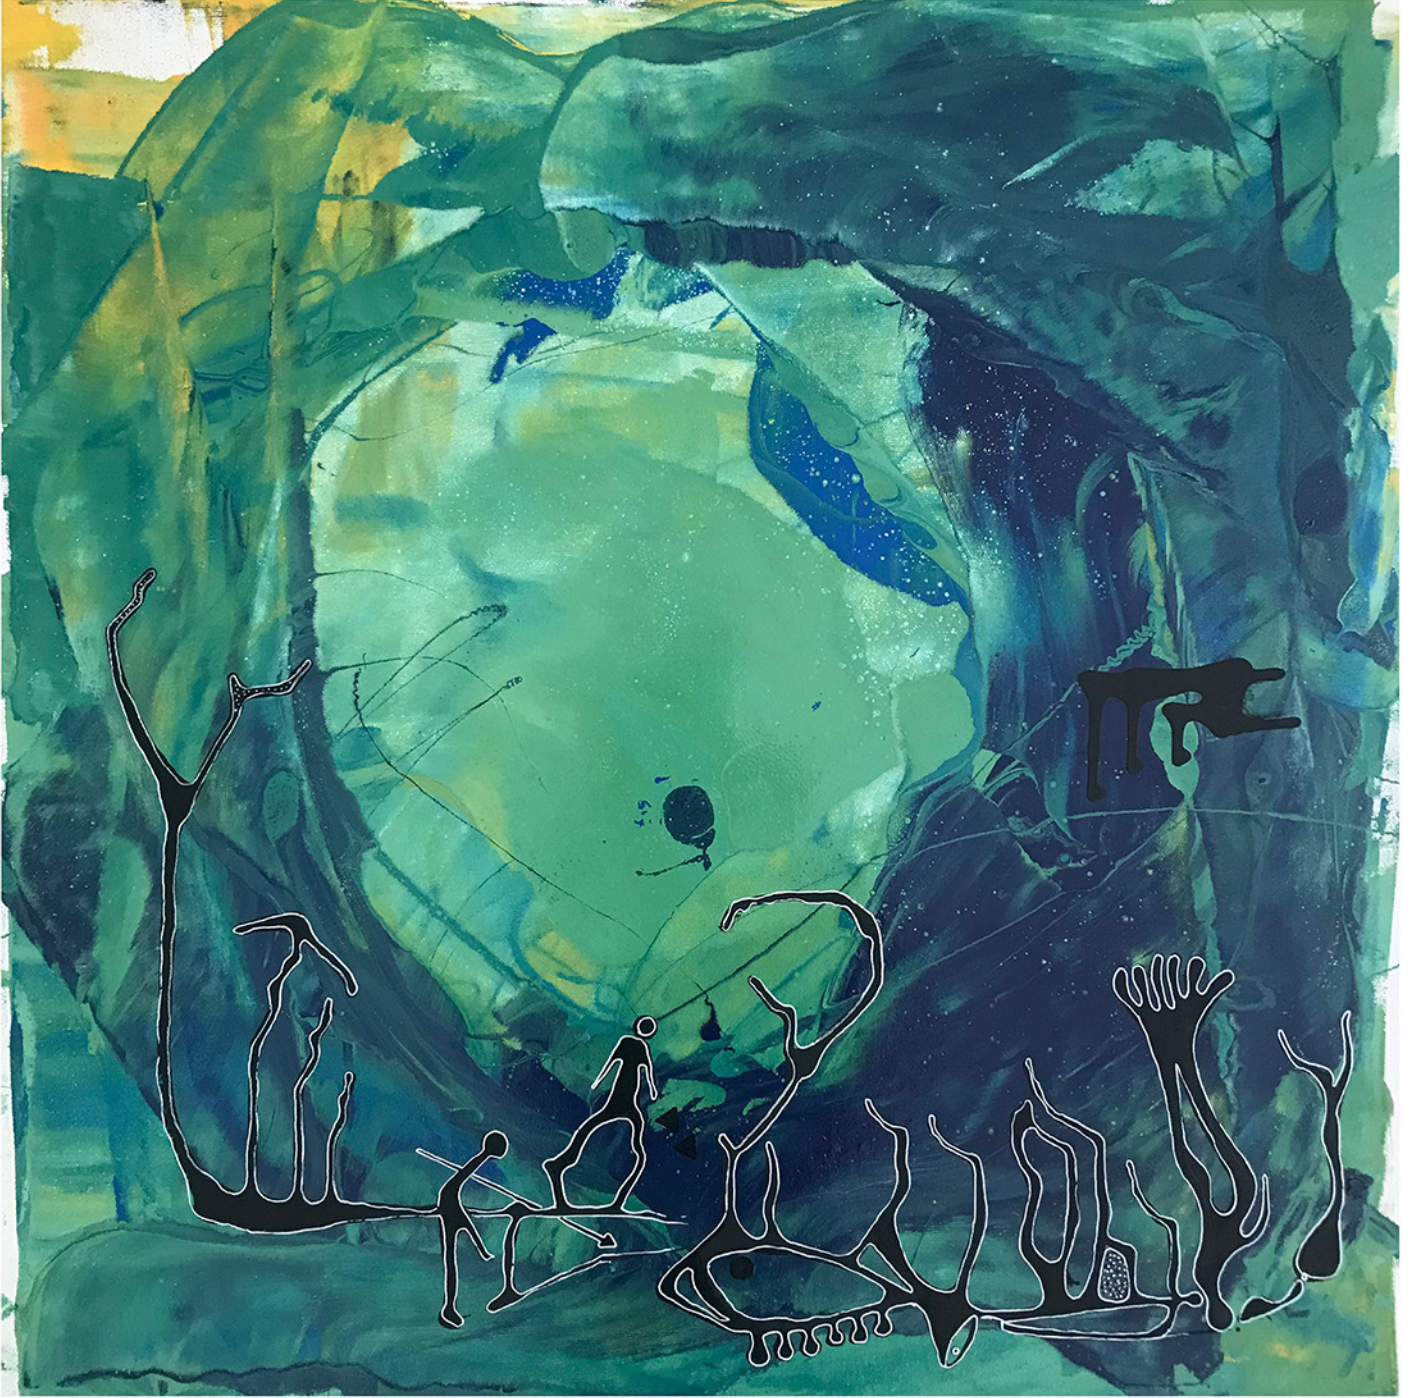

İSİMSİZ / 2020
Tuval Üzeri Karışık Teknik 68x68 cm